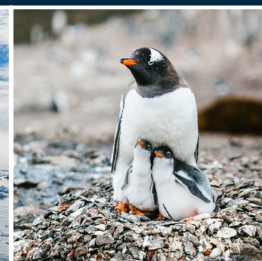

#### Inbegrepen

- Alle vluchten, inclusief luchthaventaxen
- Alle transfers ter plaatse
- Hotelovernachting in Ushuaia
- De cruise aan boord van het ijsversterkt expeditiechip MV Sea Spirit in de door u gekozen kajuit
- Alle maaltijden aan boord gedurende de reis inclusief snacks, koffie en thee
- Alle lezingen, excursies aan land en landingen op verlaten stranden met zodiacs
- Warme en kwaliteitsvolle expeditieparka
- Gebruik van rubberlaarzen gedurende de reis
- Uitgebreide informatiekit voor vertrek
- Nederlandstalige begeleiding tijdens de volledige reis door onze eigen staf vanuit Brussel
- Uitgebreide reisinformatie & bijdrage Vlaamse Solidariteit Reisgelden